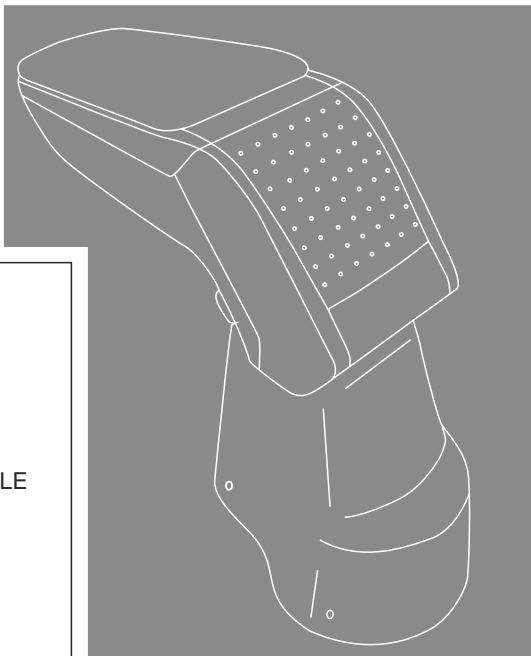

SEAT MII 2012-

ARMSTER S:

V000590

EN	CENTER ARMREST
D	MITTELARMLEHNE
F	ACCOUDOIR CENTRAL
E	APOYABRAZOS CENTRAL
NL	CENTER CONSOLE
I	APPOGGIA BRACCIO CENTRALE
P	CONSOLE
H	KARTÁMASZ
CZ	OP RKY RUKY
SK	STREDOVA OPIERKA RUKY
SL	NASLON ROKE
HR	NASLON ZA RUKU
RO	COTIER
RU	О К
PL	PODŁOKIETNIK
TR	OTOMOBIL KOLÇA I

4x

St 4,8x16

4x

St 3,9x25

4x

Ø 4,3x12