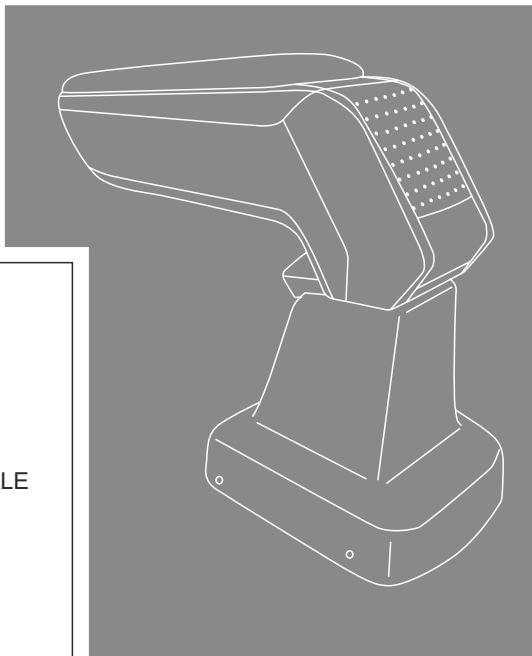

# HYUNDAI SOLARYS-VERNE 2011-2017

**ARMSTER S:**

**V000596**

EN	CENTER ARMREST
D	MITTELARMLEHNE
F	ACCOUDOIR CENTRAL
E	APOYABRAZOS CENTRAL
NL	CENTER CONSOLE
I	APPOGGIA BRACCIO CENTRALE
P	CONSOLE
H	KARTÁMASZ
CZ	OPĚRKY RUKY
SK	STREDOVA OPIERKA RUKY
SL	NASLON ROKE
HR	NASLON ZA RUKU
RO	COTIERĂ
RU	ПОДЛОКОТНИК
PL	PODŁOKIETNIK
TR	OTOMOBIL KOLÇAĞI

4x  St 4,8x16
 4x  St 3,9x25
 4x  Ø 4,3x12