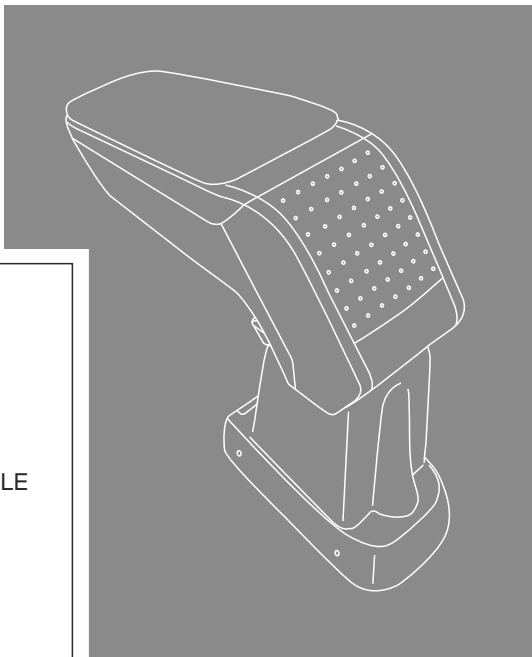

FIAT GRANDE PUNTO (PUNTO EVO/ PUNTO) 2005-

ARMSTER S:

V00598

EN	CENTER ARMREST
D	MITTELARMLEHNE
F	ACCOUDOIR CENTRAL
E	APOYABRAZOS CENTRAL
NL	CENTER CONSOLE
I	APPOGGIA BRACCIO CENTRALE
P	CONSOLE
H	KARTÁMASZ
CZ	OP RKY RUKY
SK	STREDOVA OPIERKA RUKY
SL	NASLON ROKE
HR	NASLON ZA RUKU
RO	COTIER
RU	О К
PL	PODŁOKIETNIK
TR	OTOMOBIL KOLÇA I