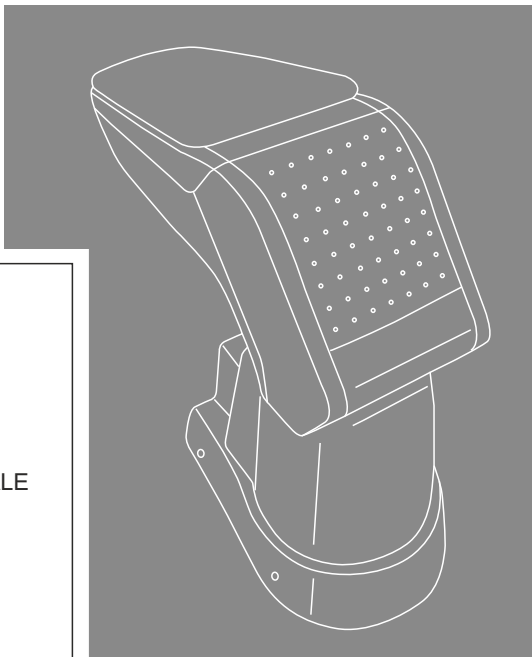

SEAT IBIZA 2008-2014

ARMSTER S:

V00600

EN	CENTER ARMREST
D	MITTELARMLEHNE
F	ACCOUDOIR CENTRAL
E	APOYABRAZOS CENTRAL
NL	CENTER CONSOLE
I	APPOGGIA BRACCIO CENTRALE
P	CONSOLE
H	KARTÁMASZ
CZ	OPĚRKY RUKY
SK	STREDOVA OPIERKA RUKY
SL	NASLON ROKE
HR	NASLON ZA RUKU
RO	COTIERĂ
RU	ПОДЛОКОТНИК
PL	PODŁOKIETNIK
TR	OTOMOBIL KOLÇAĞI