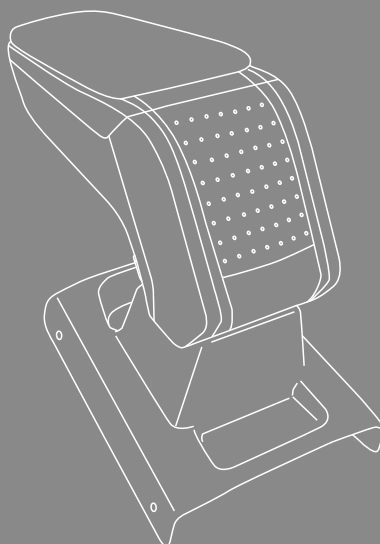

CITROEN C4 2010-2017

ARMSTER S:

V00601

EN	CENTER ARMREST
D	MITTELARMLEHNE
F	ACCOUDOIR CENTRAL
E	APOYABRAZOS CENTRAL
NL	CENTER CONSOLE
I	APPOGGIA BRACCIO CENTRALE
P	CONSOLE
H	KARTÁMASZ
CZ	OPĚRKY RUKY
SK	STREDOVA OPIERKA RUKY
SL	NASLON ROKE
HR	NASLON ZA RUKU
RO	COTIERĂ
RU	ПОДЛОКОТНИК
PL	PODŁOKIETNIK
TR	OTOMOBIL KOLÇAĞI

4x

St 4,8x16

4x

St 3,9x25

4x

Ø 4,3x12