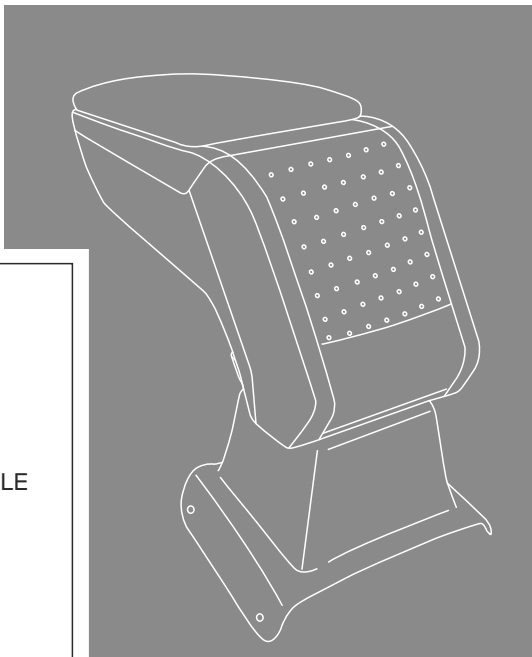

## CITROEN C4 2004-2011

ARMSTER S:

V00602

EN	CENTER ARMREST
D	MITTELARMLEHNE
F	ACCOUDOIR CENTRAL
E	APOYABRAZOS CENTRAL
NL	CENTER CONSOLE
I	APPOGGIA BRACCIO CENTRALE
P	CONSOLE
H	KARTÁMASZ
CZ	OP RKY RUKY
SK	STREDOVA OPIERKA RUKY
SL	NASLON ROKE
HR	NASLON ZA RUKU
RO	COTIER
RU	О К
PL	PODŁOKIETNIK
TR	OTOMOBIL KOLÇA I

4x

St 4,8x16

4x

St 3,9x25

4x

Ø 4,3x12