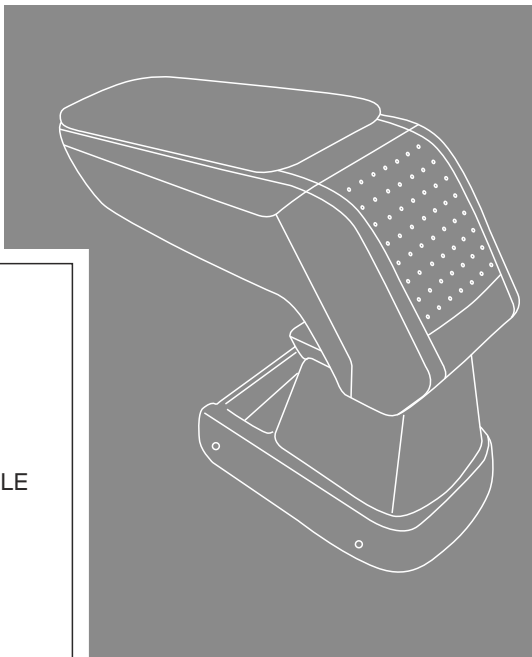

HONDA JAZZ 2008-2015

ARMSTER S:

V00603

EN	CENTER ARMREST
D	MITTELARMLEHNE
F	ACCOUDOIR CENTRAL
E	APOYABRAZOS CENTRAL
NL	CENTER CONSOLE
I	APPOGGIA BRACCIO CENTRALE
P	CONSOLE
H	KARTÁMASZ
CZ	OP RKY RUKY
SK	STREDOVA OPIERKA RUKY
SL	NASLON ROKE
HR	NASLON ZA RUKU
RO	COTIER
RU	О К
PL	PODŁOKIETNIK
TR	OTOMOBIL KOLÇA I

4x

St 4,8x16

4x

St 3,9x25

4x

Ø 4,3x12