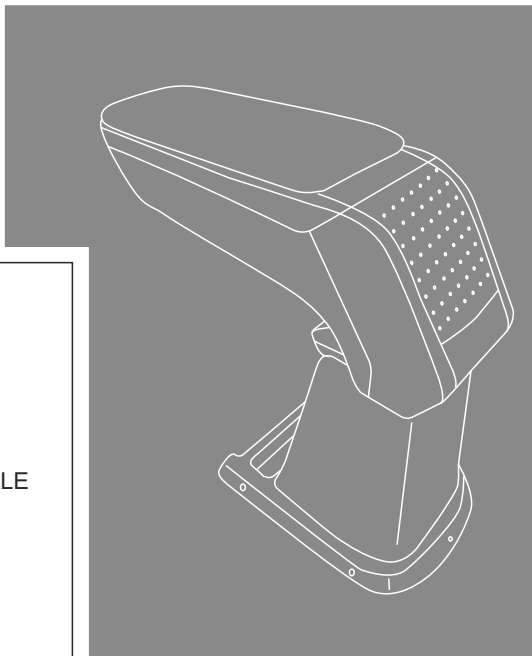

MAZDA 2 2007-2014

ARMSTER S:

V00609

EN	CENTER ARMREST
D	MITTELARMLEHNE
F	ACCOUDOIR CENTRAL
E	APOYABRAZOS CENTRAL
NL	CENTER CONSOLE
I	APPOGGIA BRACCIO CENTRALE
P	CONSOLE
H	KARTÁMASZ
CZ	OPĚRKY RUKY
SK	STREDOVA OPIERKA RUKY
SL	NASLON ROKE
HR	NASLON ZA RUKU
RO	COTIERĂ
RU	ПОДЛОКОТНИК
PL	PODŁOKIETNIK
TR	OTOMOBIL KOLÇAĞI

5x

St 4,8x16

4x

St 3,9x25

4x

Ø 4,3x12