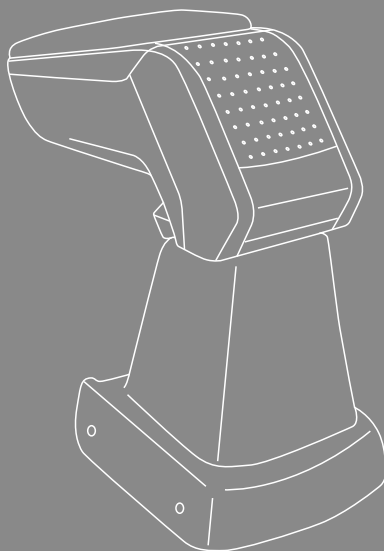

KIA RIO RUS 2012-2017

ARMSTER S:

V00620

EN	CENTER ARMREST
D	MITTELARMLEHNE
F	ACCOUDOIR CENTRAL
E	APOYABRAZOS CENTRAL
NL	CENTER CONSOLE
I	APPOGGIA BRACCIO CENTRALE
P	CONSOLE
H	KARTÁMASZ
CZ	OPĚRKY RUKY
SK	STREDOVA OPIERKA RUKY
SL	NASLON ROKE
HR	NASLON ZA RUKU
RO	COTIERĂ
RU	ПОДЛОКОТНИК
PL	PODŁOKIETNIK
TR	OTOMOBIL KOLÇAĞI

4x

St 4,8x16

4x

St 3,9x25

4x

Ø 4,3x12