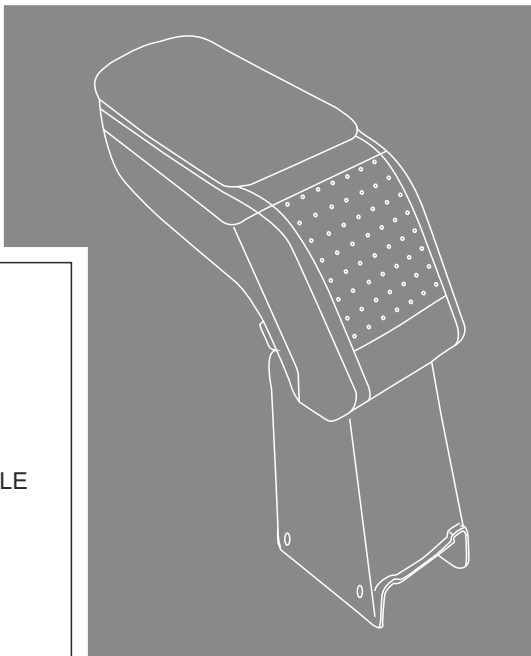

## FORD KA 2008-2016

ARMSTER S:

V00626

EN	CENTER ARMREST
D	MITTELARMLEHNE
F	ACCOUDOIR CENTRAL
E	APOYABRAZOS CENTRAL
NL	CENTER CONSOLE
I	APPOGGIA BRACCIO CENTRALE
P	CONSOLE
H	KARTÁMASZ
CZ	OPĚRKY RUKY
SK	STREDOVA OPIERKA RUKY
SL	NASLON ROKE
HR	NASLON ZA RUKU
RO	COTIERĂ
RU	ПОДЛОКОТНИК
PL	PODŁOKIETNIK
TR	OTOMOBIL KOLÇAĞI