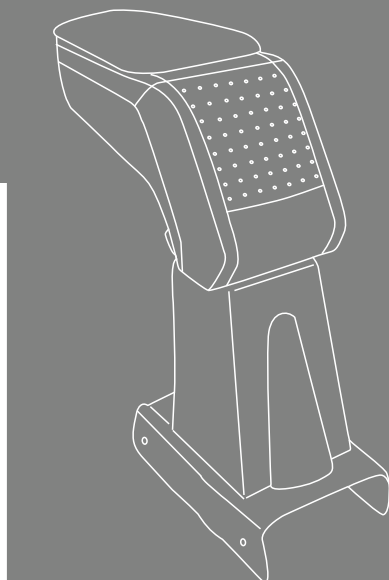

FIAT DOBLO 2010-2015

For passenger cars only!

ARMSTER S:

V00628

EN	CENTER ARMREST
D	MITTELARMLEHNE
F	ACCOUDOIR CENTRAL
E	APOYABRAZOS CENTRAL
NL	CENTER CONSOLE
I	APPOGGIA BRACCIO CENTRALE
P	CONSOLE
H	KARTÁMASZ
CZ	OPĚRKY RUKY
SK	STREDOVA OPIERKA RUKY
SL	NASLON ROKE
HR	NASLON ZA RUKU
RO	COTIERĂ
RU	ПОДЛОКОТНИК
PL	PODŁOKIETNIK
TR	OTOMOBIL KOLÇAĞI

4x

St 4,8x16

4x

St 3,9x25

4x

Ø 4,3x12