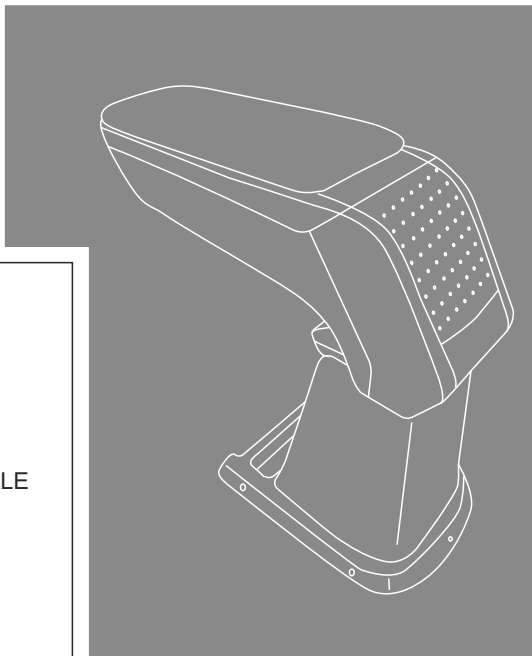

MAZDA 2 GB 2007-2014

ARMSTER S:

V00629

EN	CENTER ARMREST
D	MITTELARMLEHNE
F	ACCOUDOIR CENTRAL
E	APOYABRAZOS CENTRAL
NL	CENTER CONSOLE
I	APPOGGIA BRACCIO CENTRALE
P	CONSOLE
H	KARTÁMASZ
CZ	OPĚRKY RUKY
SK	STREDOVA OPIERKA RUKY
SL	NASLON ROKE
HR	NASLON ZA RUKU
RO	COTIERĂ
RU	ПОДЛОКОТНИК
PL	PODŁOKIETNIK
TR	OTOMOBIL KOLÇAĞI