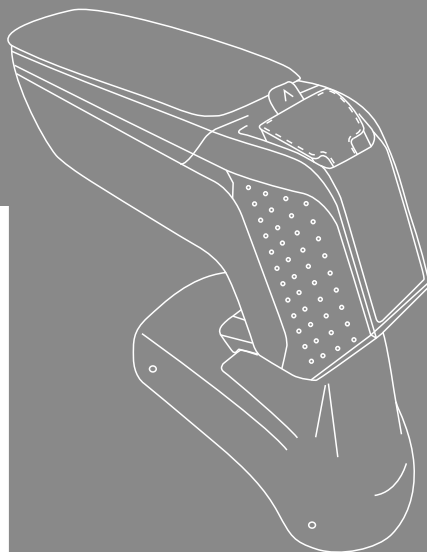

FIAT 500L 2012-2017 / 500L LIVING 2012-2017 / 500L TREKKING 2012-2017

ARMSTER 2:

V00635

EN	CENTER ARMREST
D	MITTELARMLEHNE
F	ACCOUDOIR CENTRAL
E	APOYABRAZOS CENTRAL
NL	CENTER CONSOLE
I	APPOGGIA BRACCIO CENTRALE
P	CONSOLE
H	KARTÁMASZ
CZ	OPĚRKY RUKY
SK	STREDOVA OPIERKA RUKY
SL	NASLON ROKE
HR	NASLON ZA RUKU
RO	COTIERĂ
RU	ПОДЛОКОТНИК
PL	PODŁOKIETNIK
TR	OTOMOBİL KOLÇAĞI

4x

St 4,8x16

4x

St 3,9x25

4x

Ø 4,3x12