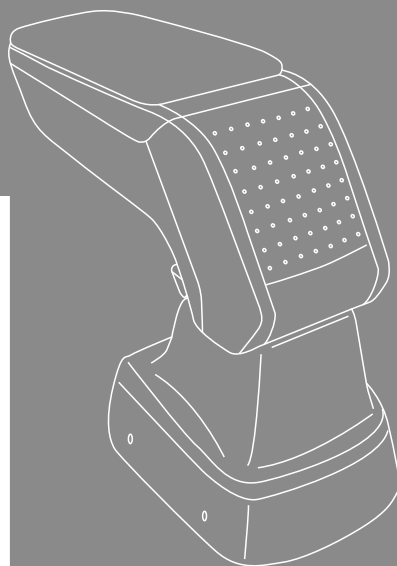

SUZUKI SX4 2006-2014

ARMSTER S:

V00638

EN	CENTER ARMREST
D	MITTELARMLEHNE
F	ACCOUDOIR CENTRAL
E	APOYABRAZOS CENTRAL
NL	CENTER CONSOLE
I	APPOGGIA BRACCIO CENTRALE
P	CONSOLE
H	KARTÁMASZ
CZ	OP RKY RUKY
SK	STREDOVA OPIERKA RUKY
SL	NASLON ROKE
HR	NASLON ZA RUKU
RO	COTIER
RU	О К
PL	PODŁOKIETNIK
TR	OTOMOBIL KOLÇA I

4x

St 4,8x16

4x

St 3,9x25

4x

Ø 4,3x12