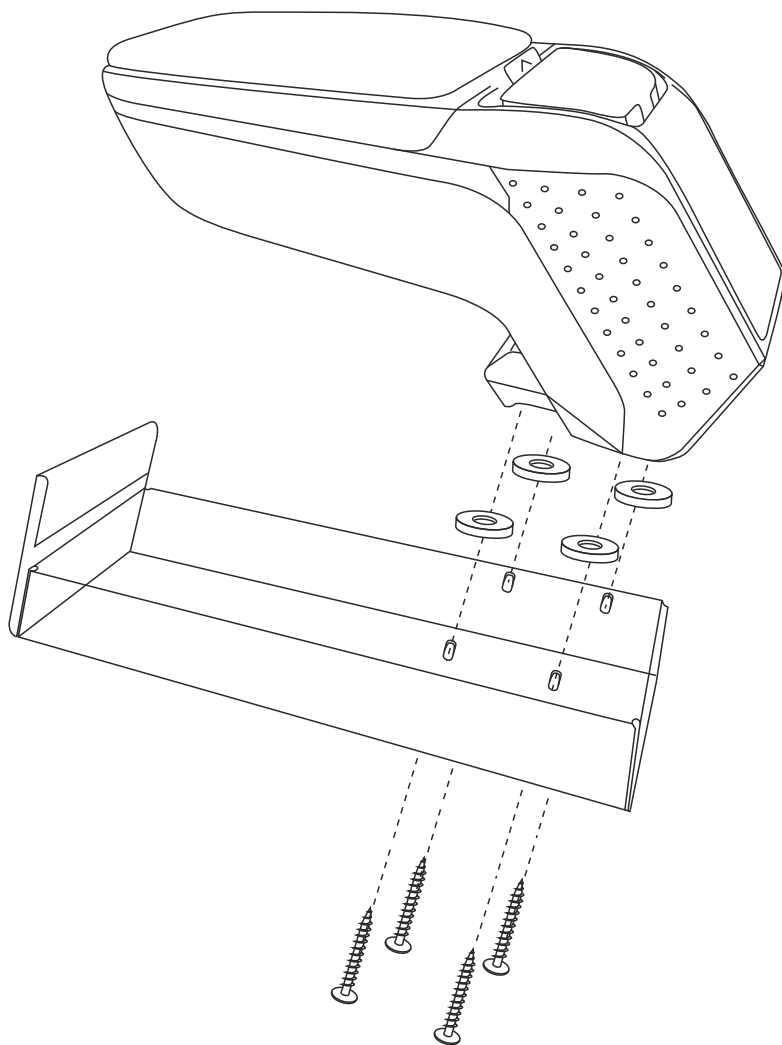

ARMSTER 2 DISPLAY

ARMSTER 2:

V00644

EN	CENTER ARMREST
D	MITTELARMLEHNE
F	ACCOUDOIR CENTRAL
E	APOYABRAZOS CENTRAL
NL	CENTER CONSOLE
I	APPOGGIA BRACCIO CENTRALE
P	CONSOLE
H	KARTÁMASZ
CZ	OP RKY RUKY
SK	STREDOVA OPIERKA RUKY
SL	NASLON ROKE
HR	NASLON ZA RUKU
RO	COTIER
RU	О К
PL	PODŁOKIETNIK
TR	OTOMOBIL KOLÇA I