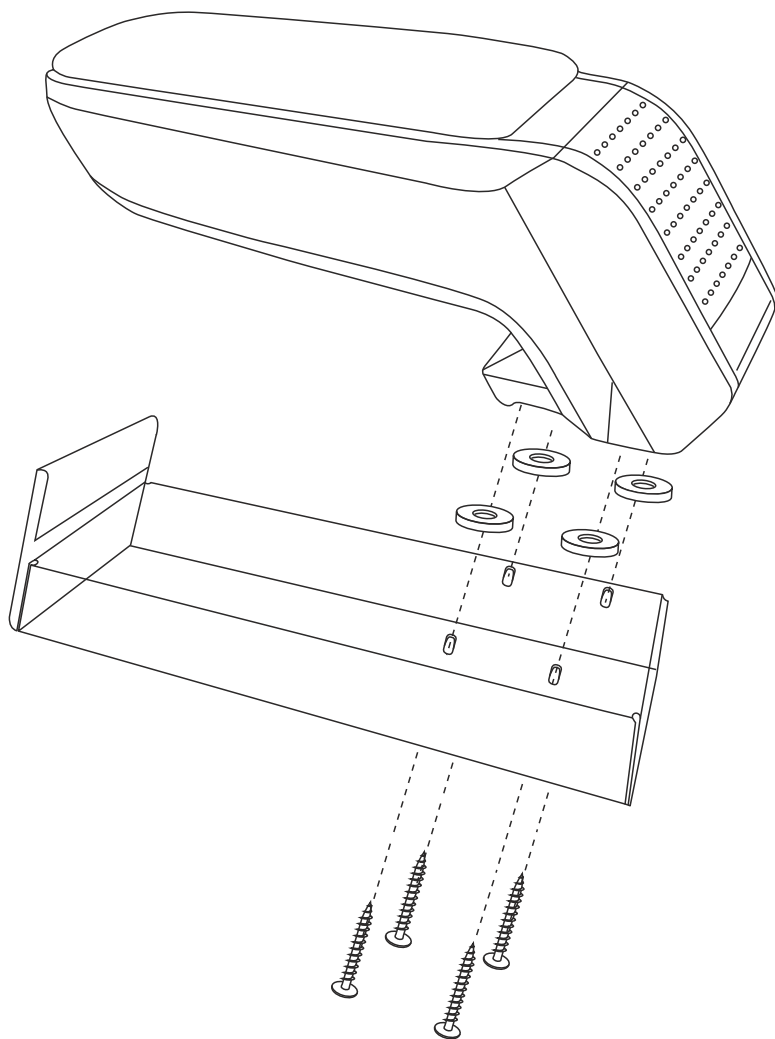

ARMSTER S DISPLAY

ARMSTER S:

V00647

| | |
|----|---------------------------|
| EN | CENTER ARMREST |
| D | MITTELARMLEHNE |
| F | ACCOUDOIR CENTRAL |
| E | APOYABRAZOS CENTRAL |
| NL | CENTER CONSOLE |
| I | APPOGGIA BRACCIO CENTRALE |
| P | CONSOLE |
| H | KARTÁMASZ |
| CZ | OP RKY RUKY |
| SK | STREDOVA OPIERKA RUKY |
| SL | NASLON ROKE |
| HR | NASLON ZA RUKU |
| RO | COTIER |
| RU | О К |
| PL | PODŁOKIETNIK |
| TR | OTOMOBIL KOLÇA I |