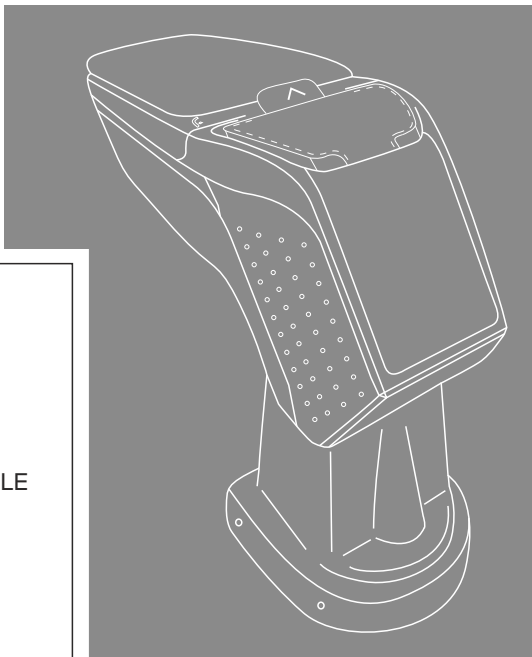

ZAZ VIDA 2012-

ARMSTER 2:

V00655

EN	CENTER ARMREST
D	MITTELARMLEHNE
F	ACCOUDOIR CENTRAL
E	APOYABRAZOS CENTRAL
NL	CENTER CONSOLE
I	APPOGGIA BRACCIO CENTRALE
P	CONSOLE
H	KARTÁMASZ
CZ	OP RKY RUKY
SK	STREDOVA OPIERKA RUKY
SL	NASLON ROKE
HR	NASLON ZA RUKU
RO	COTIER
RU	О К
PL	PODŁOKIETNIK
TR	OTOMOBIL KOLÇA I

4x

St 4,8x16

4x

St 3,9x25

4x

Ø 4,3x12