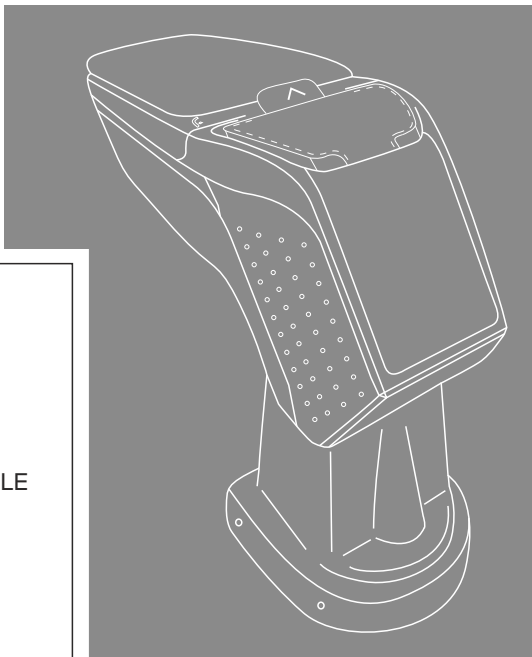

## ZAZ VIDA 2012-

ARMSTER 2:

V00657

EN	CENTER ARMREST
D	MITTELARMLEHNE
F	ACCOUDOIR CENTRAL
E	APOYABRAZOS CENTRAL
NL	CENTER CONSOLE
I	APPOGGIA BRACCIO CENTRALE
P	CONSOLE
H	KARTÁMASZ
CZ	OP RKY RUKY
SK	STREDOVA OPIERKA RUKY
SL	NASLON ROKE
HR	NASLON ZA RUKU
RO	COTIER
RU	О К
PL	PODŁOKIETNIK
TR	OTOMOBIL KOLÇA I

4x

St 4,8x16

4x

St 3,9x25

4x

Ø 4,3x12