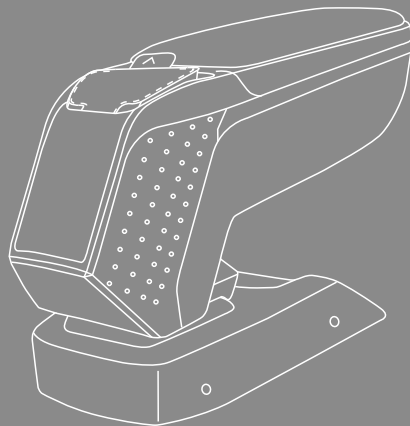

## TOYOTA VERSO 2013-

ARMSTER 2:

V00660

EN	CENTER ARMREST
D	MITTELARMLEHNE
F	ACCOUDOIR CENTRAL
E	APOYABRAZOS CENTRAL
NL	CENTER CONSOLE
I	APPOGGIA BRACCIO CENTRALE
P	CONSOLE
H	KARTÁMASZ
CZ	OP RKY RUKY
SK	STREDOVA OPIERKA RUKY
SL	NASLON ROKE
HR	NASLON ZA RUKU
RO	COTIER
RU	О К
PL	PODŁOKIETNIK
TR	OTOMOBIL KOLÇA I

4x

St 4,8x16

4x

St 3,9x25

4x

Ø 4,3x12