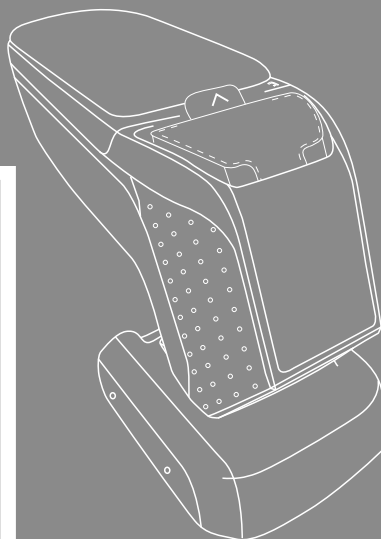

## PEUGEOT 308 2013-

ARMSTER 2:

V00661

EN	CENTER ARMREST
D	MITTELARMLEHNE
F	ACCOUDOIR CENTRAL
E	APOYABRAZOS CENTRAL
NL	CENTER CONSOLE
I	APPOGGIA BRACCIO CENTRALE
P	CONSOLE
H	KARTÁMASZ
CZ	OP RKY RUKY
SK	STREDOVA OPIERKA RUKY
SL	NASLON ROKE
HR	NASLON ZA RUKU
RO	COTIER
RU	О К
PL	PODŁOKIETNIK
TR	OTOMOBIL KOLÇA I

4x

St 4,8x16

4x

St 3,9x25

4x

Ø 4,3x12