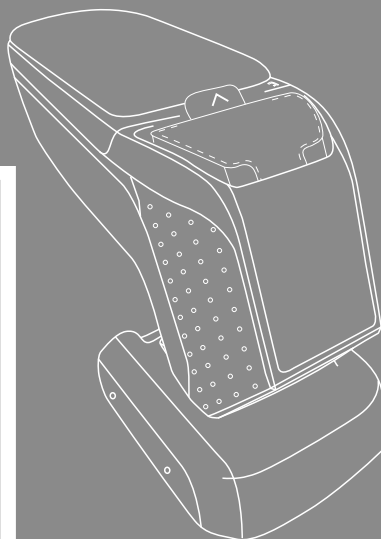

PEUGEOT 308 2013-

ARMSTER 2:

V00662

| | |
|----|---------------------------|
| EN | CENTER ARMREST |
| D | MITTELARMLEHNE |
| F | ACCOUDOIR CENTRAL |
| E | APOYABRAZOS CENTRAL |
| NL | CENTER CONSOLE |
| I | APPOGGIA BRACCIO CENTRALE |
| P | CONSOLE |
| H | KARTÁMASZ |
| CZ | OP RKY RUKY |
| SK | STREDOVA OPIERKA RUKY |
| SL | NASLON ROKE |
| HR | NASLON ZA RUKU |
| RO | COTIER |
| RU | О К |
| PL | PODŁOKIETNIK |
| TR | OTOMOBIL KOLÇA I |

4x

St 4,8x16

4x

St 3,9x25

4x

Ø 4,3x12