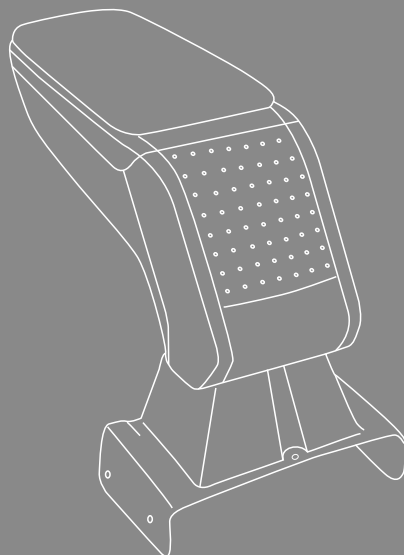

OPEL ZAFIRA B 2007-

ARMSTER S:

V00743

EN	CENTER ARMREST
D	MITTELARMLEHNE
F	ACCOUDOIR CENTRAL
E	APOYABRAZOS CENTRAL
NL	CENTER CONSOLE
I	APPOGGIA BRACCIO CENTRALE
P	CONSOLE
H	KARTÁMASZ
CZ	OPĚRKY RUKY
SK	STREDOVA OPIERKA RUKY
SL	NASLON ROKE
HR	NASLON ZA RUKU
RO	COTIERĂ
RU	ПОДЛОКОТНИК
PL	PODŁOKIETNIK
TR	OTOMOBIL KOLÇAĞI

4x

St 4,8x16

4x

St 3,9x25

4x

Ø 4,3x12

1x

St 4,8x9,5

1

cellphone holder is installed!
Please cut here, if original Opel

2

PH2
4× St3.9x25

3

2

4

1
2
∅3mm