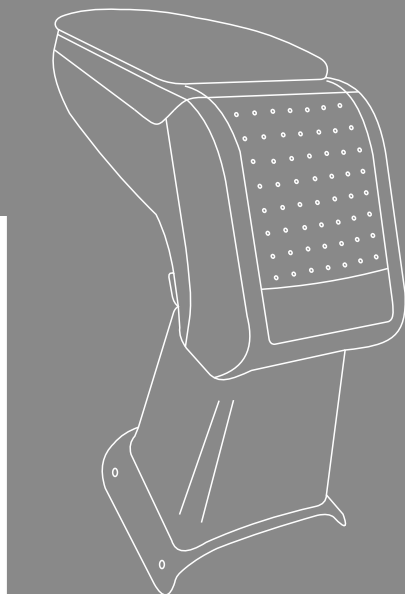

# SEAT IBIZA 2002-2009/CORDOBA 2003-2009

**ARMSTER S:**

**V00757**

|    |                           |
|----|---------------------------|
| EN | CENTER ARMREST            |
| D  | MITTELARMLEHNE            |
| F  | ACCOUDOIR CENTRAL         |
| E  | APOYABRAZOS CENTRAL       |
| NL | CENTER CONSOLE            |
| I  | APPOGGIA BRACCIO CENTRALE |
| P  | CONSOLE                   |
| H  | KARTÁMASZ                 |
| CZ | OPĚRKY RUKY               |
| SK | STREDOVA OPIERKA RUKY     |
| SL | NASLON ROKE               |
| HR | NASLON ZA RUKU            |
| RO | COTIERĂ                   |
| RU | ПОДЛОКОТНИК               |
| PL | PODŁOKIETNIK              |
| TR | OTOMOBIL KOLÇAĞI          |

4x

St 4,8x16

4x

St 3,9x25

4x

Ø 4,3x12