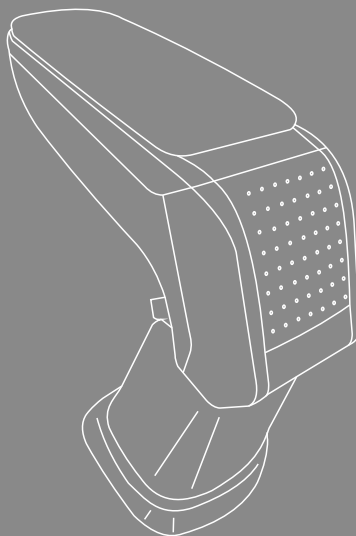

HYUNDAI I10 2014-

ARMSTER S:

V00758

EN	CENTER ARMREST
D	MITTELARMLEHNE
F	ACCOUDOIR CENTRAL
E	APOYABRAZOS CENTRAL
NL	CENTER CONSOLE
I	APPOGGIA BRACCIO CENTRALE
P	CONSOLE
H	KARTÁMASZ
CZ	OPĚRKY RUKY
SK	STREDOVA OPIERKA RUKY
SL	NASLON ROKE
HR	NASLON ZA RUKU
RO	COTIERĂ
RU	ПОДЛОКОТНИК
PL	PODŁOKIETNIK
TR	OTOMOBIL KOLÇAĞI

4x

St 4,8x16

4x

St 3,9x25

4x

Ø 4,3x12