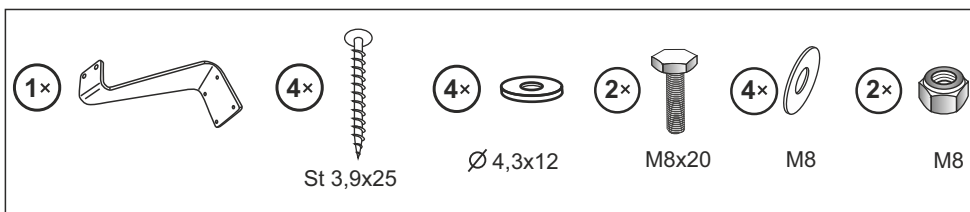

## SMART FORTWO 2007-2014

ARMSTER S:

V00760 

EN	CENTER ARMREST
D	MITTELARMLEHNE
F	ACCOUDOIR CENTRAL
E	APOYABRAZOS CENTRAL
NL	CENTER CONSOLE
I	APPOGGIA BRACCIO CENTRALE
P	CONSOLE
H	KARTÁMASZ
CZ	OPĚRKY RUKY
SK	STREDOVA OPIERKA RUKY
SL	NASLON ROKE
HR	NASLON ZA RUKU
RO	COTIERĂ
RU	ПОДЛОКОТНИК
PL	PODŁOKIETNIK
TR	OTOMOBİL KOLÇAĞI

1

PH2

4x

St3.9x25

2

3

3

13 mm