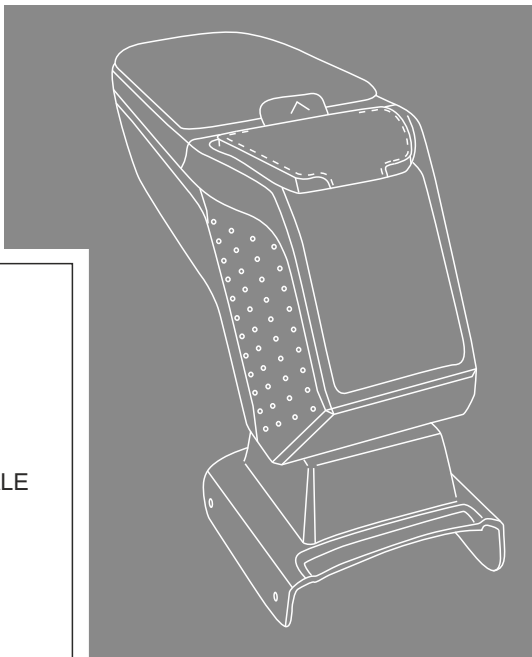

## SKODA RAPID 2013-

ARMSTER 2:

V00762

EN	CENTER ARMREST
D	MITTELARMLEHNE
F	ACCOUDOIR CENTRAL
E	APOYABRAZOS CENTRAL
NL	CENTER CONSOLE
I	APPOGGIA BRACCIO CENTRALE
P	CONSOLE
H	KARTÁMASZ
CZ	OPĚRKY RUKY
SK	STREDOVA OPIERKA RUKY
SL	NASLON ROKE
HR	NASLON ZA RUKU
RO	COTIERĂ
RU	ПОДЛОКОТНИК
PL	PODŁOKIETNIK
TR	OTOMOBİL KOLÇAĞI

4x

St 4,8x16

4x

St 3,9x25

4x

Ø 4,3x12