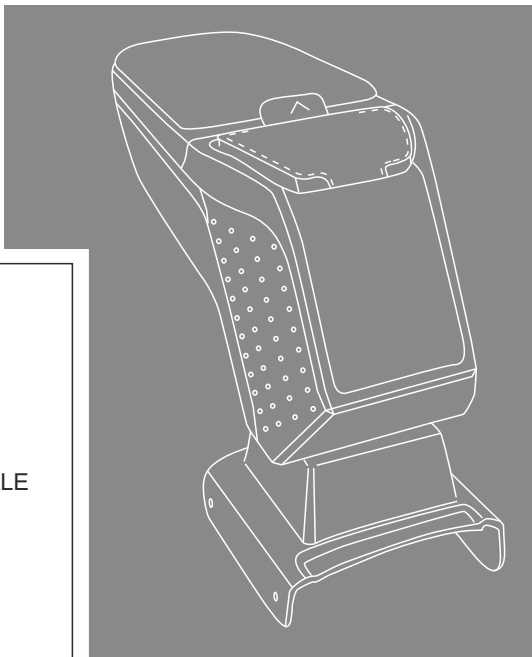

SKODA RAPID 2013-

ARMSTER 2:

V00764

EN	CENTER ARMREST
D	MITTELARMLEHNE
F	ACCOUDOIR CENTRAL
E	APOYABRAZOS CENTRAL
NL	CENTER CONSOLE
I	APPOGGIA BRACCIO CENTRALE
P	CONSOLE
H	KARTÁMASZ
CZ	OPĚRKY RUKY
SK	STREDOVA OPIERKA RUKY
SL	NASLON ROKE
HR	NASLON ZA RUKU
RO	COTIERĂ
RU	ПОДЛОКОТНИК
PL	PODŁOKIETNIK
TR	OTOMOBİL KOLÇAĞI

4x  St 4,8x16
 4x  St 3,9x25
 4x  Ø 4,3x12