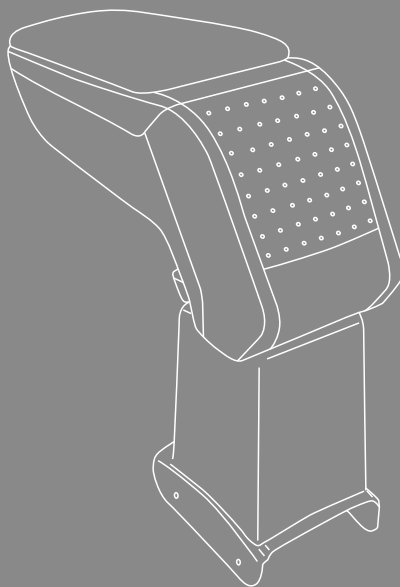

LADA LARGUS 2014-

ARMSTER S:

V00765

EN	CENTER ARMREST
D	MITTELARMLEHNE
F	ACCOUDOIR CENTRAL
E	APOYABRAZOS CENTRAL
NL	CENTER CONSOLE
I	APPOGGIA BRACCIO CENTRALE
P	CONSOLE
H	KARTÁMASZ
CZ	OPĚRKY RUKY
SK	STREDOVA OPIERKA RUKY
SL	NASLON ROKE
HR	NASLON ZA RUKU
RO	COTIERĂ
RU	ПОДЛОКОТНИК
PL	PODŁOKIETNIK
TR	OTOMOBIL KOLÇAĞI

4x

St 4,8x16

4x

St 3,9x25

4x

Ø 4,3x12