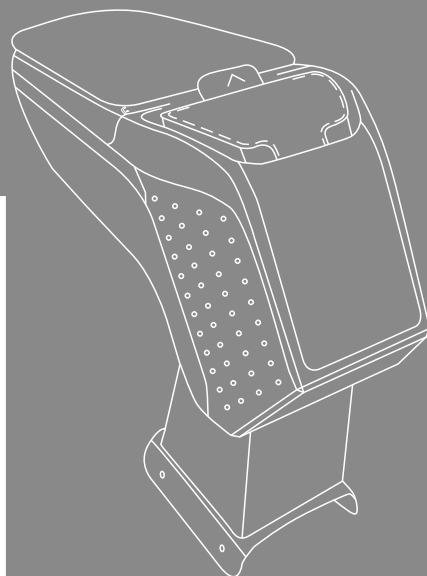

LADA LARGUS 2014-

ARMSTER 2:

V00766

EN	CENTER ARMREST
D	MITTELARMLEHNE
F	ACCOUDOIR CENTRAL
E	APOYABRAZOS CENTRAL
NL	CENTER CONSOLE
I	APPOGGIA BRACCIO CENTRALE
P	CONSOLE
H	KARTÁMASZ
CZ	OPĚRKY RUKY
SK	STREDOVA OPIERKA RUKY
SL	NASLON ROKE
HR	NASLON ZA RUKU
RO	COTIERĂ
RU	ПОДЛОКОТНИК
PL	PODŁOKIETNIK
TR	OTOMOBIL KOLÇAĞI

4x

St 4,8x16

4x

St 3,9x25

4x

Ø 4,3x12