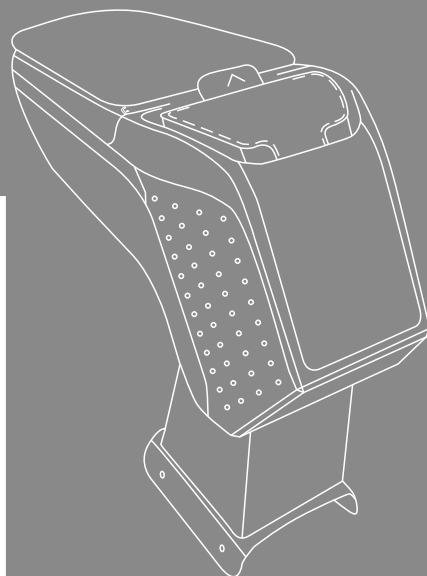

LADA LARGUS 2014-

ARMSTER 2:

V00767

EN	CENTER ARMREST
D	MITTELARMLEHNE
F	ACCOUDOIR CENTRAL
E	APOYABRAZOS CENTRAL
NL	CENTER CONSOLE
I	APPOGGIA BRACCIO CENTRALE
P	CONSOLE
H	KARTÁMASZ
CZ	OPĚRKY RUKY
SK	STREDOVA OPIERKA RUKY
SL	NASLON ROKE
HR	NASLON ZA RUKU
RO	COTIERĂ
RU	ПОДЛОКОТНИК
PL	PODŁOKIETNIK
TR	OTOMOBIL KOLÇAĞI

4x

St 4,8x16

4x

St 3,9x25

4x

Ø 4,3x12