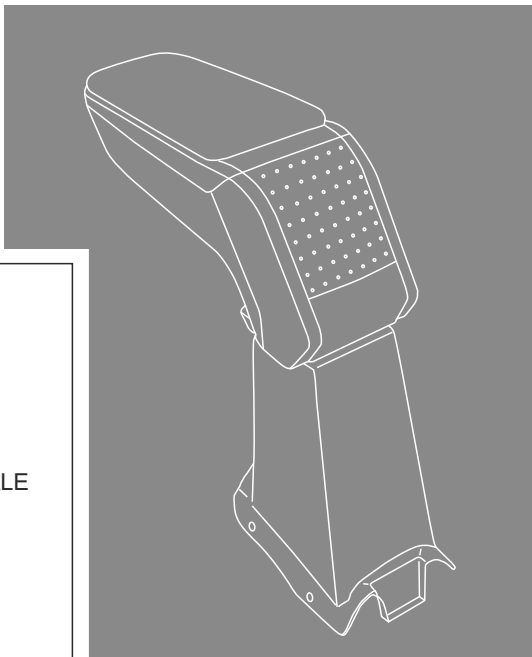

FIAT 500 2008-2015

ARMSTER S:

V00768

EN	CENTER ARMREST
D	MITTELARMLEHNE
F	ACCOUDOIR CENTRAL
E	APOYABRAZOS CENTRAL
NL	CENTER CONSOLE
I	APPOGGIA BRACCIO CENTRALE
P	CONSOLE
H	KARTÁMASZ
CZ	OPĚRKY RUKY
SK	STREDOVA OPIERKA RUKY
SL	NASLON ROKE
HR	NASLON ZA RUKU
RO	COTIERĂ
RU	ПОДЛОКОТНИК
PL	PODŁOKIETNIK
TR	OTOMOBİL KOLÇAĞI

4x

St 4,8x16

4x

St 3,9x25

4x

Ø 4,3x12