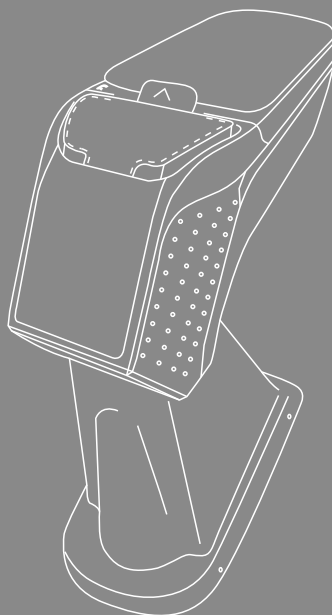

**RENAULT CAPTUR GB 2013-2017**  
not for Grip xtend

**ARMSTER 2:**

**V00771**

EN	CENTER ARMREST
D	MITTELARMLEHNE
F	ACCOUDOIR CENTRAL
E	APOYABRAZOS CENTRAL
NL	CENTER CONSOLE
I	APPOGGIA BRACCIO CENTRALE
P	CONSOLE
H	KARTÁMASZ
CZ	OPĚRKY RUKY
SK	STREDOVA OPIERKA RUKY
SL	NASLON ROKE
HR	NASLON ZA RUKU
RO	COTIERĂ
RU	ПОДЛОКОТНИК
PL	PODŁOKIETNIK
TR	OTOMOBIL KOLÇAĞI

4x

St 4,8x16

4x

St 3,9x25

4x

Ø 4,3x12