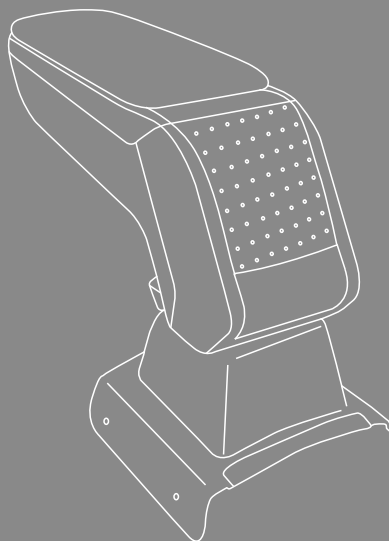

## SEAT TOLEDO 2013-

ARMSTER S:

V0078 I

EN	CENTER ARMREST
D	MITTELARMLEHNE
F	ACCOUDOIR CENTRAL
E	APOYABRAZOS CENTRAL
NL	CENTER CONSOLE
I	APPOGGIA BRACCIO CENTRALE
P	CONSOLE
H	KARTÁMASZ
CZ	OPĚRKY RUKY
SK	STREDOVA OPIERKA RUKY
SL	NASLON ROKE
HR	NASLON ZA RUKU
RO	COTIERĂ
RU	ПОДЛОКОТНИК
PL	PODŁOKIETNIK
TR	OTOMOBIL KOLÇAĞI

4x

St 4,8x16

4x

St 3,9x25

4x

Ø 4,3x12