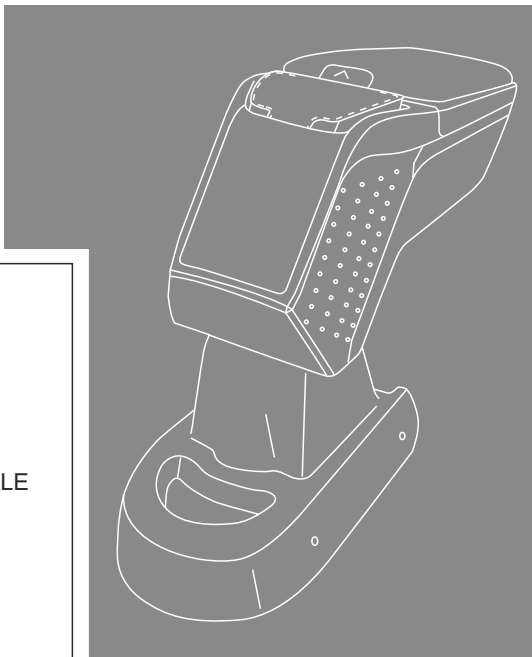

NISSAN NOTE 2013-

ARMSTER 2:

V00792

EN	CENTER ARMREST
D	MITTELARMLEHNE
F	ACCOUDOIR CENTRAL
E	APOYABRAZOS CENTRAL
NL	CENTER CONSOLE
I	APPOGGIA BRACCIO CENTRALE
P	CONSOLE
H	KARTÁMASZ
CZ	OPĚRKY RUKY
SK	STREDOVA OPIERKA RUKY
SL	NASLON ROKE
HR	NASLON ZA RUKU
RO	COTIERĂ
RU	ПОДЛОКОТНИК
PL	PODŁOKIETNIK
TR	OTOMOBİL KOLÇAĞI