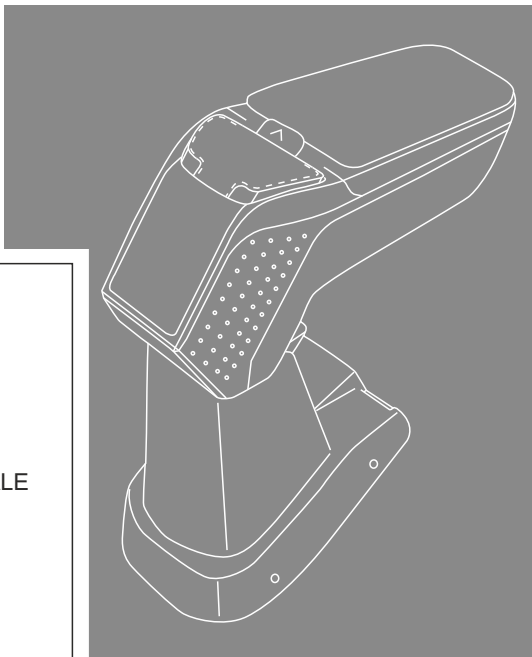

TOYOTA YARIS 2014-

ARMSTER 2:

V00794

EN	CENTER ARMREST
D	MITTELARMLEHNE
F	ACCOUDOIR CENTRAL
E	APOYABRAZOS CENTRAL
NL	CENTER CONSOLE
I	APPOGGIA BRACCIO CENTRALE
P	CONSOLE
H	KARTÁMASZ
CZ	OPĚRKY RUKY
SK	STREDOVA OPIERKA RUKY
SL	NASLON ROKE
HR	NASLON ZA RUKU
RO	COTIERĂ
RU	ПОДЛОКОТНИК
PL	PODŁOKIETNIK
TR	OTOMOBIL KOLÇAĞI

 St 4,8x16
 

 St 3,9x25
 

 Ø 4,3x12