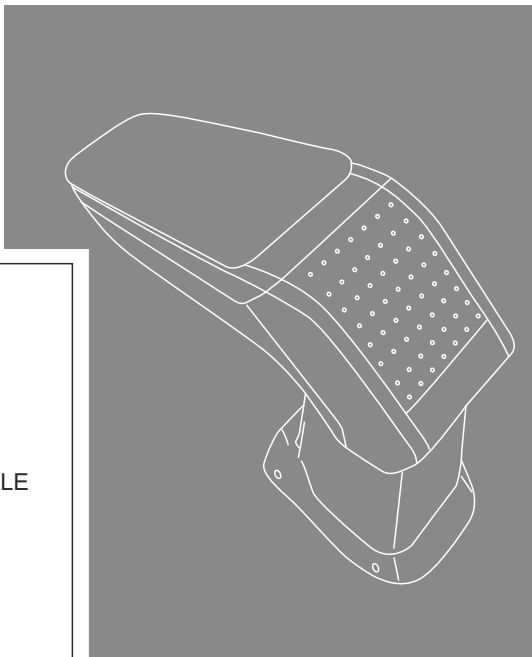

TOYOTA AYGO 2014-

ARMSTER S:

V00796

EN	CENTER ARMREST
D	MITTELARMLEHNE
F	ACCOUDOIR CENTRAL
E	APOYABRAZOS CENTRAL
NL	CENTER CONSOLE
I	APPOGGIA BRACCIO CENTRALE
P	CONSOLE
H	KARTÁMASZ
CZ	OPĚRKY RUKY
SK	STREDOVA OPIERKA RUKY
SL	NASLON ROKE
HR	NASLON ZA RUKU
RO	COTIERĂ
RU	ПОДЛОКОТНИК
PL	PODŁOKIETNIK
TR	OTOMOBIL KOLÇAĞI

4x

St 4,8x16

4x

St 3,9x25

4x

Ø 4,3x12