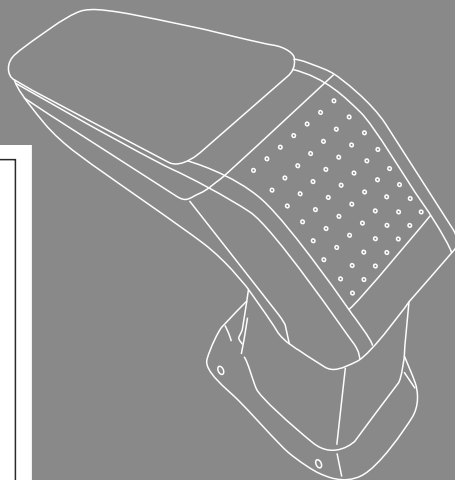

PEUGEOT 108 2014-

ARMSTER S:

V00798

EN	CENTER ARMREST
D	MITTELARMLEHNE
F	ACCOUDOIR CENTRAL
E	APOYABRAZOS CENTRAL
NL	CENTER CONSOLE
I	APPOGGIA BRACCIO CENTRALE
P	CONSOLE
H	KARTÁMASZ
CZ	OPĚRKY RUKY
SK	STREDOVA OPIERKA RUKY
SL	NASLON ROKE
HR	NASLON ZA RUKU
RO	COTIERĂ
RU	ПОДЛОКОТНИК
PL	PODŁOKIETNIK
TR	OTOMOBIL KOLÇAĞI

4x

St 4,8x16

4x

St 3,9x25

4x

Ø 4,3x12