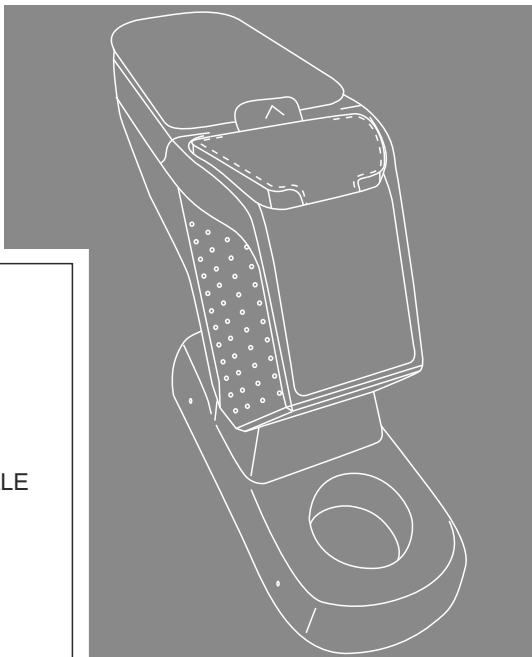

CITROEN C4 CACTUS 2014-

ARMSTER 2:

V00803

EN	CENTER ARMREST
D	MITTELARMLEHNE
F	ACCOUDOIR CENTRAL
E	APOYABRAZOS CENTRAL
NL	CENTER CONSOLE
I	APPOGGIA BRACCIO CENTRALE
P	CONSOLE
H	KARTÁMASZ
CZ	OPĚRKY RUKY
SK	STREDOVA OPIERKA RUKY
SL	NASLON ROKE
HR	NASLON ZA RUKU
RO	COTIERĂ
RU	ПОДЛОКОТНИК
PL	PODŁOKIETNIK
TR	OTOMOBİL KOLÇAĞI

 St 4,8x16

 St 3,9x25

 Ø 4,3x12