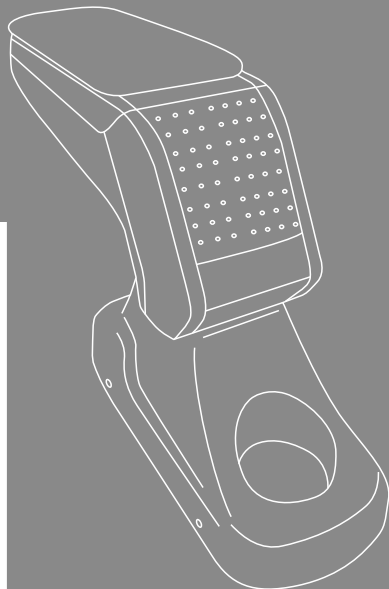

CITROEN C4 CACTUS 2014-

ARMSTER S:

V00808

EN	CENTER ARMREST
D	MITTELARMLEHNE
F	ACCOUDOIR CENTRAL
E	APOYABRAZOS CENTRAL
NL	CENTER CONSOLE
I	APPOGGIA BRACCIO CENTRALE
P	CONSOLE
H	KARTÁMASZ
CZ	OPĚRKY RUKY
SK	STREDOVA OPIERKA RUKY
SL	NASLON ROKE
HR	NASLON ZA RUKU
RO	COTIERĂ
RU	ПОДЛОКОТНИК
PL	PODŁOKIETNIK
TR	OTOMOBIL KOLÇAĞI

4x

St 4,8x16

4x

St 3,9x25

4x

Ø 4,3x12