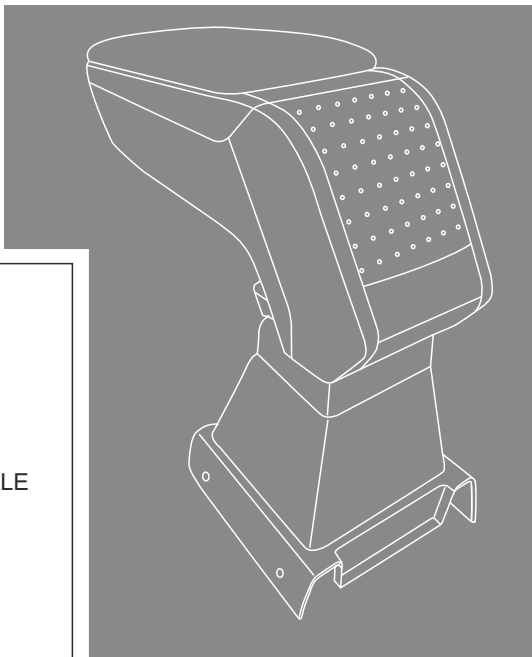

SKODA FABIA 2014-

ARMSTER 2:

V00809

EN	CENTER ARMREST
D	MITTELARMLEHNE
F	ACCOUDOIR CENTRAL
E	APOYABRAZOS CENTRAL
NL	CENTER CONSOLE
I	APPOGGIA BRACCIO CENTRALE
P	CONSOLE
H	KARTÁMASZ
CZ	OPĚRKY RUKY
SK	STREDOVA OPIERKA RUKY
SL	NASLON ROKE
HR	NASLON ZA RUKU
RO	COTIERĂ
RU	ПОДЛОКОТНИК
PL	PODŁOKIETNIK
TR	OTOMOBIL KOLÇAĞI