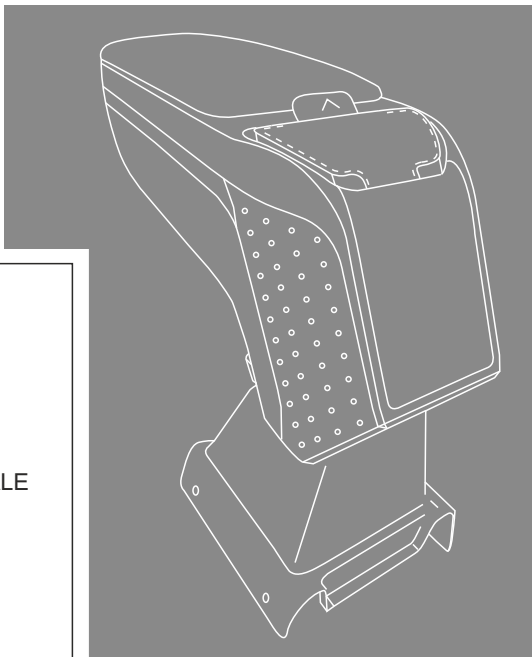

## SKODA FABIA 2014-

ARMSTER 2:

V00810

EN	CENTER ARMREST
D	MITTELARMLEHNE
F	ACCOUDOIR CENTRAL
E	APOYABRAZOS CENTRAL
NL	CENTER CONSOLE
I	APPOGGIA BRACCIO CENTRALE
P	CONSOLE
H	KARTÁMASZ
CZ	OPĚRKY RUKY
SK	STREDOVA OPIERKA RUKY
SL	NASLON ROKE
HR	NASLON ZA RUKU
RO	COTIERĂ
RU	ПОДЛОКОТНИК
PL	PODŁOKIETNIK
TR	OTOMOBIL KOLÇAĞI