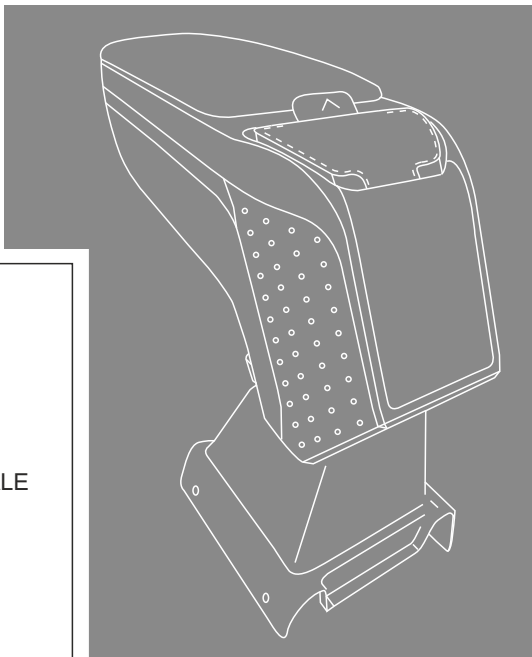

SKODA FABIA 2014-

ARMSTER 2:

V008 I I

EN	CENTER ARMREST
D	MITTELARMLEHNE
F	ACCOUDOIR CENTRAL
E	APOYABRAZOS CENTRAL
NL	CENTER CONSOLE
I	APPOGGIA BRACCIO CENTRALE
P	CONSOLE
H	KARTÁMASZ
CZ	OPĚRKY RUKY
SK	STREDOVA OPIERKA RUKY
SL	NASLON ROKE
HR	NASLON ZA RUKU
RO	COTIERĂ
RU	ПОДЛОКОТНИК
PL	PODŁOKIETNIK
TR	OTOMOBIL KOLÇAĞI