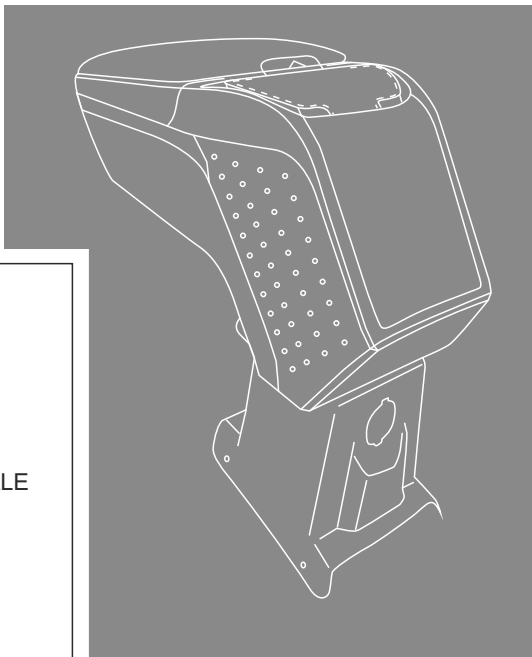

RENAULT TWINGO 2014-

ARMSTER 2:

V00817

EN	CENTER ARMREST
D	MITTELARMLEHNE
F	ACCOUDOIR CENTRAL
E	APOYABRAZOS CENTRAL
NL	CENTER CONSOLE
I	APPOGGIA BRACCIO CENTRALE
P	CONSOLE
H	KARTÁMASZ
CZ	OPĚRKY RUKY
SK	STREDOVA OPIERKA RUKY
SL	NASLON ROKE
HR	NASLON ZA RUKU
RO	COTIERĂ
RU	ПОДЛОКОТНИК
PL	PODŁOKIETNIK
TR	OTOMOBİL KOLÇAĞI