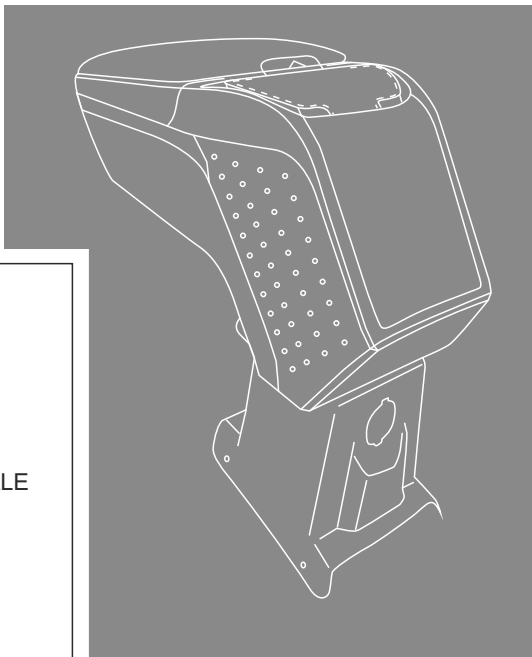

## RENAULT TWINGO 2014-

ARMSTER 2:

V00818

EN	CENTER ARMREST
D	MITTELARMLEHNE
F	ACCOUDOIR CENTRAL
E	APOYABRAZOS CENTRAL
NL	CENTER CONSOLE
I	APPOGGIA BRACCIO CENTRALE
P	CONSOLE
H	KARTÁMASZ
CZ	OPĚRKY RUKY
SK	STREDOVA OPIERKA RUKY
SL	NASLON ROKE
HR	NASLON ZA RUKU
RO	COTIERĂ
RU	ПОДЛОКОТНИК
PL	PODŁOKIETNIK
TR	OTOMOBİL KOLÇAĞI