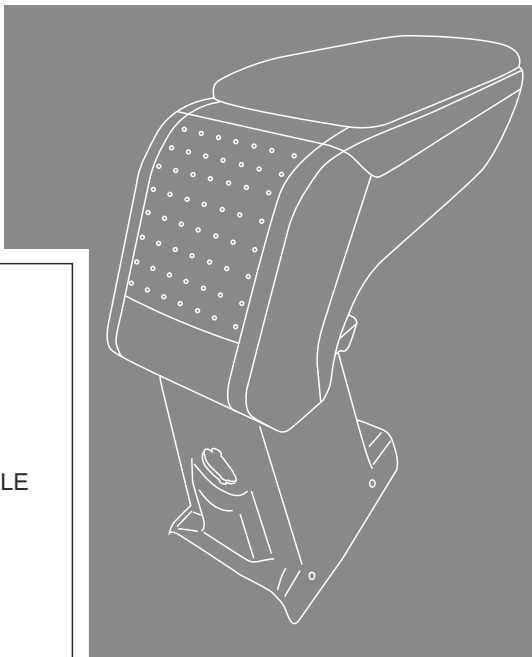

RENAULT TWINGO 2014-

ARMSTER S:

V00819

EN	CENTER ARMREST
D	MITTELARMLEHNE
F	ACCOUDOIR CENTRAL
E	APOYABRAZOS CENTRAL
NL	CENTER CONSOLE
I	APPOGGIA BRACCIO CENTRALE
P	CONSOLE
H	KARTÁMASZ
CZ	OPĚRKY RUKY
SK	STREDOVA OPIERKA RUKY
SL	NASLON ROKE
HR	NASLON ZA RUKU
RO	COTIERĂ
RU	ПОДЛОКОТНИК
PL	PODŁOKIETNIK
TR	OTOMOBIL KOLÇAĞI