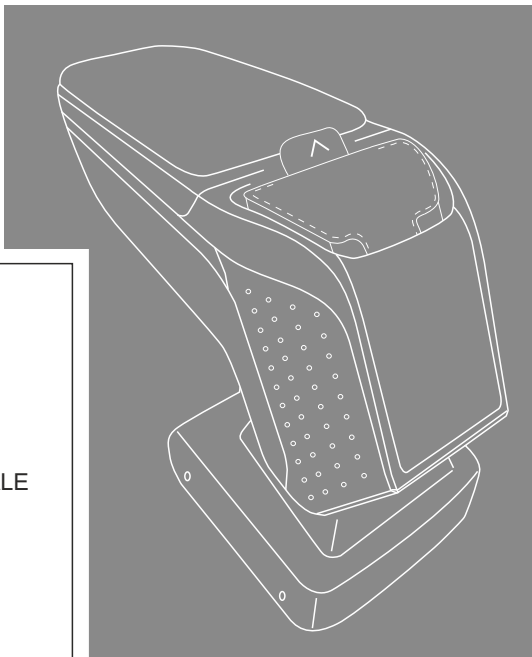

HYUNDAI I20 2014-

ARMSTER 2:

V00820

EN	CENTER ARMREST
D	MITTELARMLEHNE
F	ACCOUDOIR CENTRAL
E	APOYABRAZOS CENTRAL
NL	CENTER CONSOLE
I	APPOGGIA BRACCIO CENTRALE
P	CONSOLE
H	KARTÁMASZ
CZ	OPĚRKY RUKY
SK	STREDOVA OPIERKA RUKY
SL	NASLON ROKE
HR	NASLON ZA RUKU
RO	COTIERĂ
RU	ПОДЛОКОТНИК
PL	PODŁOKIETNIK
TR	OTOMOBİL KOLÇAĞI

4x

St 4,8x16

4x

St 3,9x25

4x

Ø 4,3x12