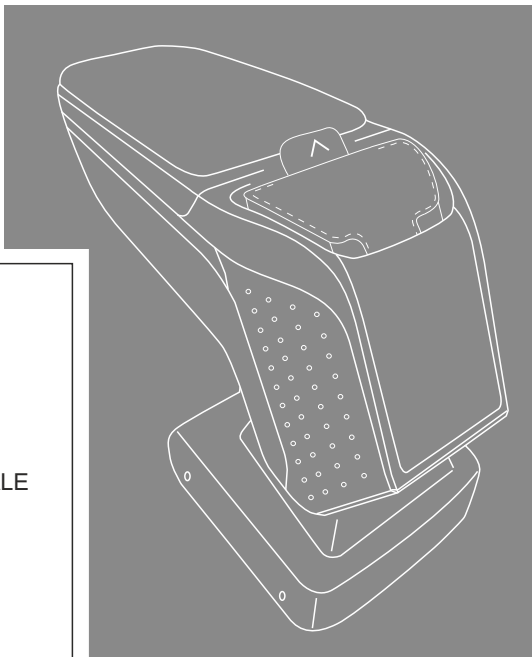

HYUNDAI I20 2014-

ARMSTER 2:

V0082 I

EN	CENTER ARMREST
D	MITTELARMLEHNE
F	ACCOUDOIR CENTRAL
E	APOYABRAZOS CENTRAL
NL	CENTER CONSOLE
I	APPOGGIA BRACCIO CENTRALE
P	CONSOLE
H	KARTÁMASZ
CZ	OPĚRKY RUKY
SK	STREDOVA OPIERKA RUKY
SL	NASLON ROKE
HR	NASLON ZA RUKU
RO	COTIERĂ
RU	ПОДЛОКОТНИК
PL	PODŁOKIETNIK
TR	OTOMOBİL KOLÇAĞI

4x

St 4,8x16

4x

St 3,9x25

4x

Ø 4,3x12