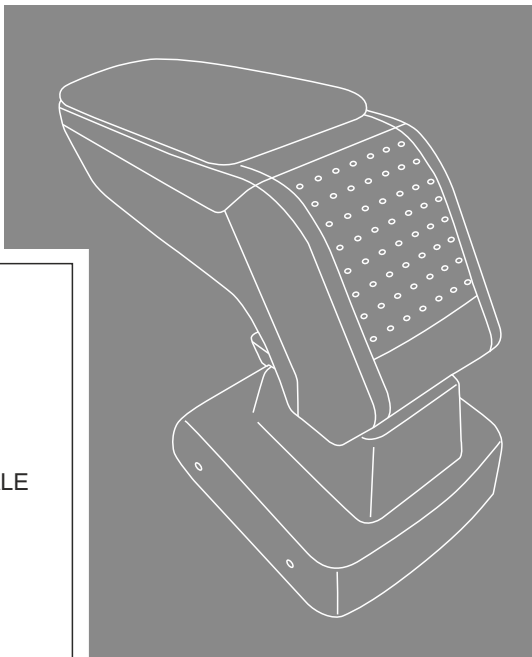

## HYUNDAI I20 2014-

ARMSTER S:

V00822

EN	CENTER ARMREST
D	MITTELARMLEHNE
F	ACCOUDOIR CENTRAL
E	APOYABRAZOS CENTRAL
NL	CENTER CONSOLE
I	APPOGGIA BRACCIO CENTRALE
P	CONSOLE
H	KARTÁMASZ
CZ	OPĚRKY RUKY
SK	STREDOVA OPIERKA RUKY
SL	NASLON ROKE
HR	NASLON ZA RUKU
RO	COTIERĂ
RU	ПОДЛОКОТНИК
PL	PODŁOKIETNIK
TR	OTOMOBIL KOLÇAĞI

4x

St 4,8x16

4x

St 3,9x25

4x

Ø 4,3x12