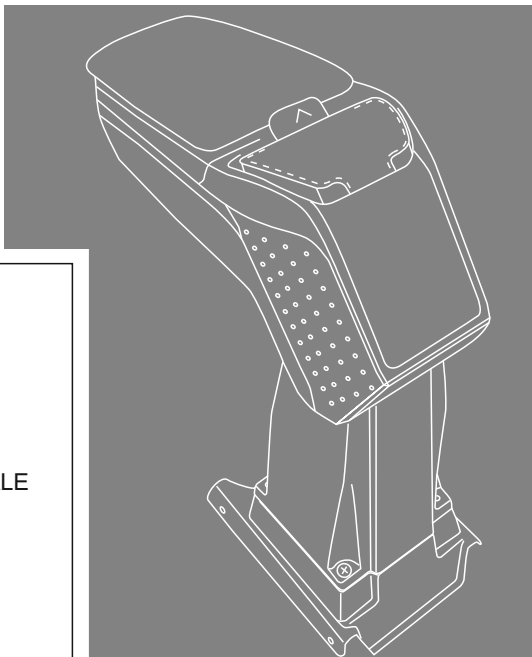

# OPEL MERIVA NO FLEXRAIL 2010-2017

ARMSTER 2:

V00824

EN	CENTER ARMREST
D	MITTELARMLEHNE
F	ACCOUDOIR CENTRAL
E	APOYABRAZOS CENTRAL
NL	CENTER CONSOLE
I	APPOGGIA BRACCIO CENTRALE
P	CONSOLE
H	KARTÁMASZ
CZ	OPĚRKY RUKY
SK	STREDOVA OPIERKA RUKY
SL	NASLON ROKE
HR	NASLON ZA RUKU
RO	COTIERĂ
RU	ПОДЛОКОТНИК
PL	PODŁOKIETNIK
TR	OTOMOBIL KOLÇAĞI

8x

St 4,8x16

4x

St 3,9x25

4x

Ø 4,3x12