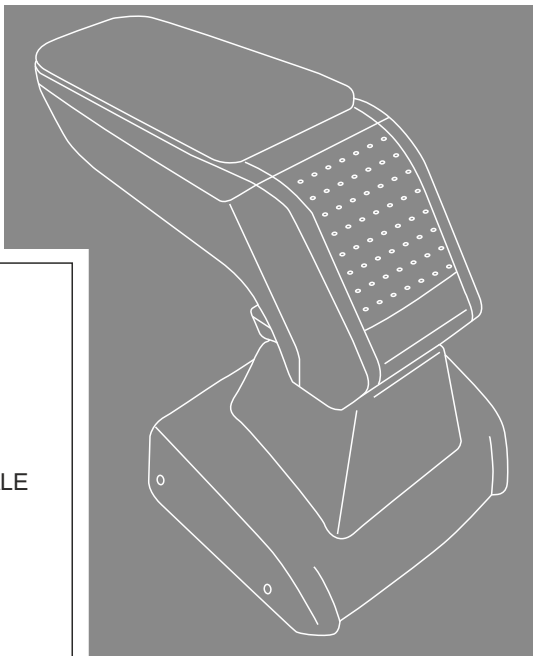

FORD FOCUS 2015-2017

ARMSTER S:

V00827

EN	CENTER ARMREST
D	MITTELARMLEHNE
F	ACCOUDOIR CENTRAL
E	APOYABRAZOS CENTRAL
NL	CENTER CONSOLE
I	APPOGGIA BRACCIO CENTRALE
P	CONSOLE
H	KARTÁMASZ
CZ	OPĚRKY RUKY
SK	STREDOVA OPIERKA RUKY
SL	NASLON ROKE
HR	NASLON ZA RUKU
RO	COTIERĂ
RU	ПОДЛОКОТНИК
PL	PODŁOKIETNIK
TR	OTOMOBIL KOLÇAĞI

4x

St 4,8x16

4x

St 3,9x25

4x

Ø 4,3x12